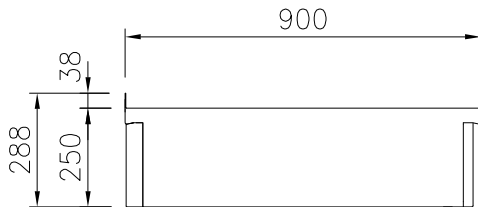

Kort specifikation

Pos.

Stängd enhet, 500 mm bred, konstruerad enligt DIN 18860-2 med 20 mm droppkant. Tillverkad i en robust ramkonstruktion. Arbetsyta i 2 mm 1.4301 (AISI 304). Släta arbetsytor som är enkla att rengöra. THERMODUL-Anslutningssystem ger arbetsytor med minimala skarvar som gör att fett och smuts inte kan tränga ner mellan enheterna.

Övriga Tillbehör

- Kopplingsräls, TL90 med högbakkant PNC 912499
- Kopplingsräls för enheter m hög bakkant, vänster PNC 912981
- Kopplingsräls för enheter m hög bakkant, höger PNC 912982
- Ryggpanel, 500x700mm, för enheter med högbakkant PNC 913010
- Ryggpanel, 500x800mm, för enheter med högbakkant PNC 913023
- Sido-kopplingsräls för slätsittande vänster sidopanel, TL90 med hög bakkant PNC 913117
- Sido-kopplingsräls för slätsittande höger sidopanel, TL90 med hög bakkant PNC 913118
- Sido-kopplingsräls (12mm) för TL 90 med hög bakkant, vänster PNC 913208
- Sido-kopplingsräls (12mm) för TL 90 med hög bakkant, höger PNC 913209
- Profil, D900, TL Övrig Maskin PNC 913232
- Sidopanel i rostfritt stål (12,5mm), 900x400mm, vänster sida, väggmonterad PNC 913636
- Sidopanel i rostfritt stål (12,5mm), 900x400mm, höger sida, väggmonterad PNC 913637
- Sidopanel i rostfritt stål, 900x400mm, vänster sida, väggmonterad, flush PNC 913638
- Sidopanel i rostfritt stål, 900x400mm, höger sida, väggmonterad, flush PNC 913639
- - NOT TRANSLATED - PNC 913640
- Väggmonteringsatts topp - TL85 / 90 - Fabriksmonterad PNC 913649

Viktig information

Yttermått, bredd	
589159 (MCNABBE000)	500 mm
Yttermått, djup	900 mm
Yttermått, höjd	250 mm
Nettovikt:	23 kg

Front

Sida

Topp